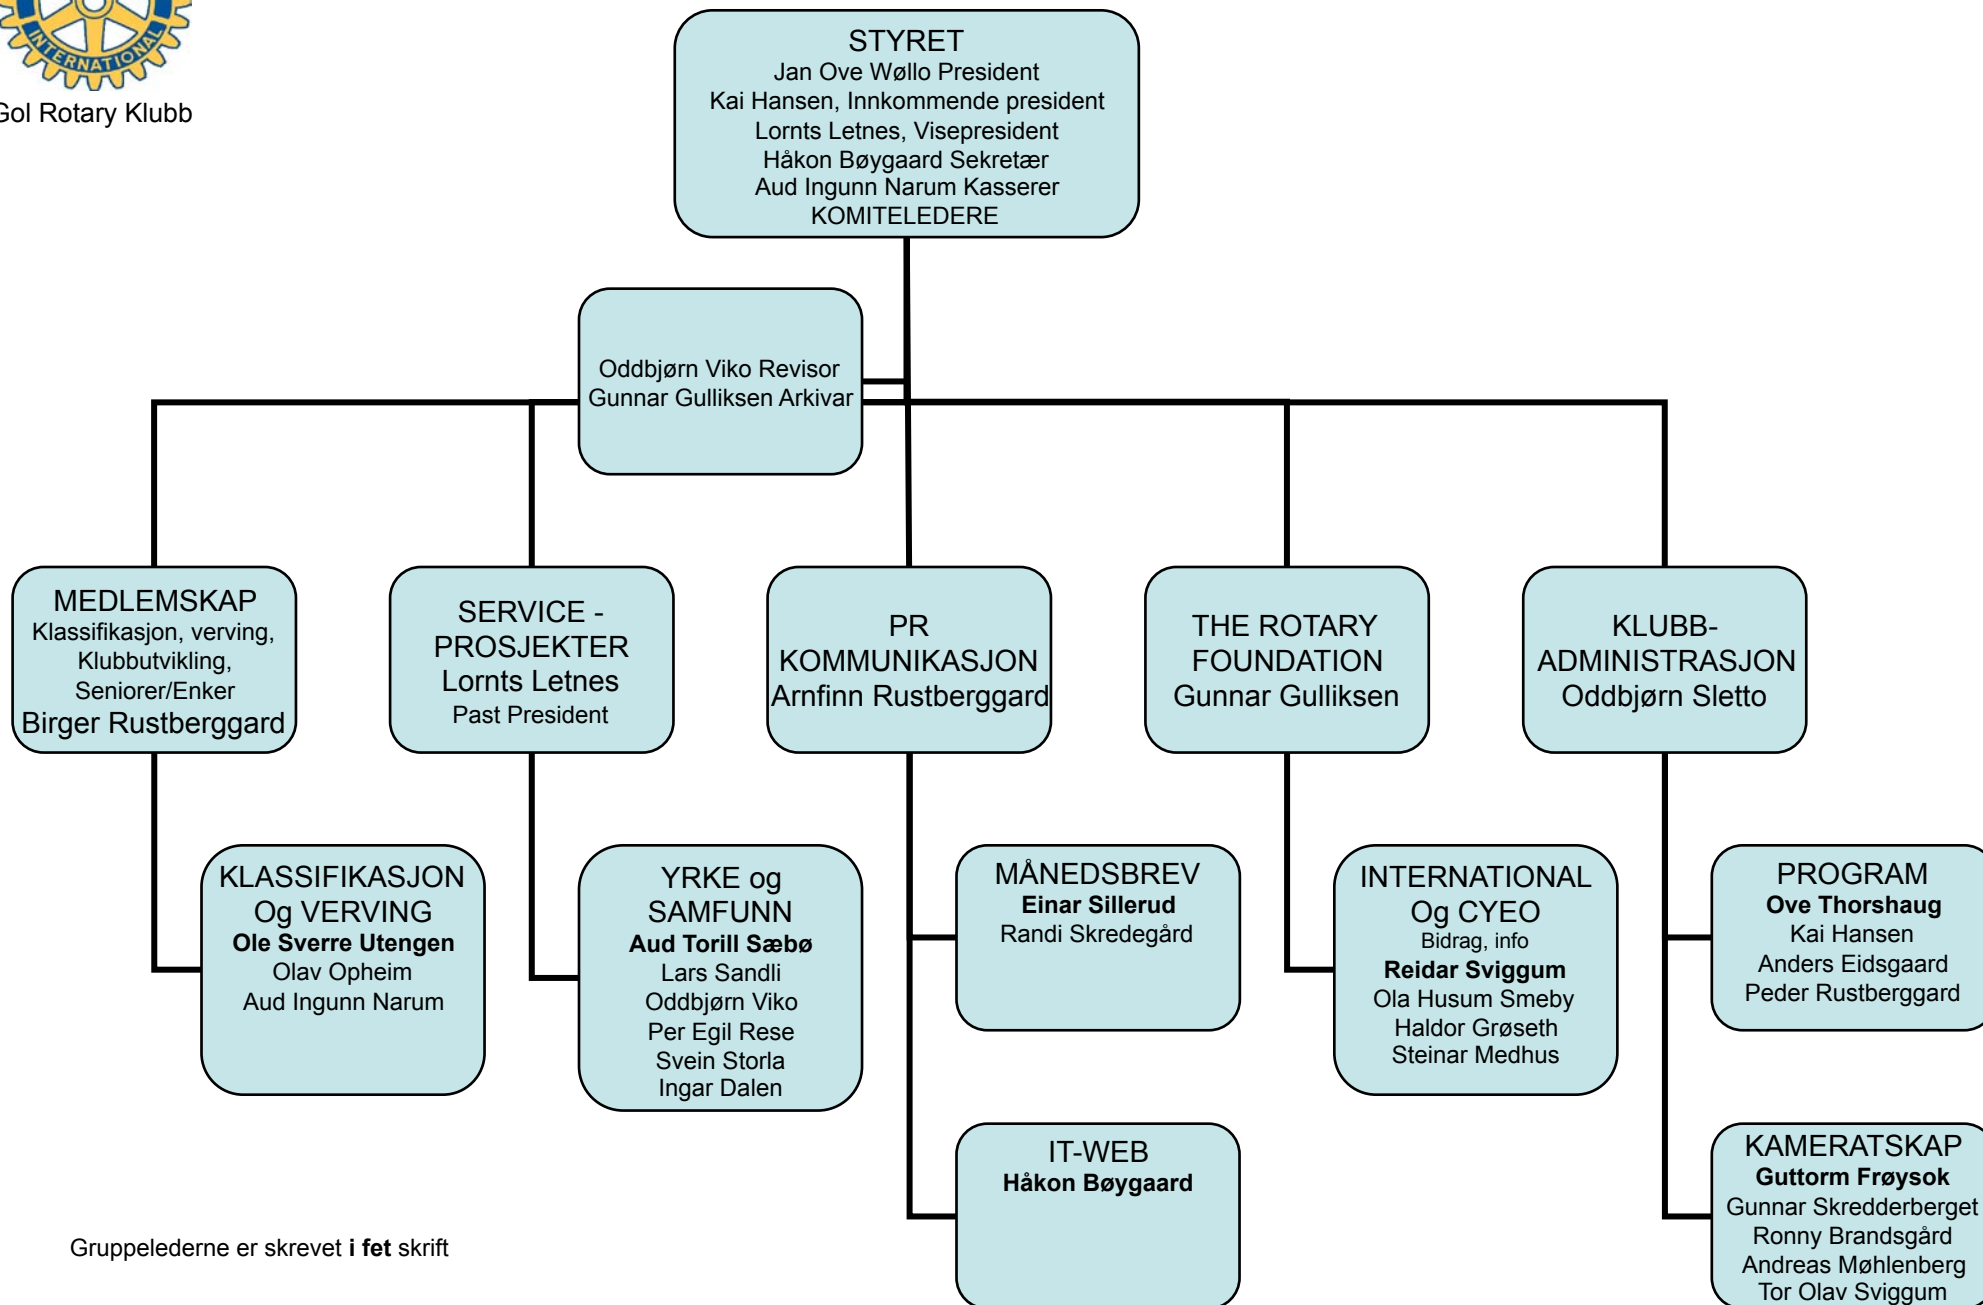

Gol Rotary Klubb

Komite- og arbeidsgruppeoversikt Rotaryåret 2012/2013

Gruppelederne er skrevet i **fet** skrift